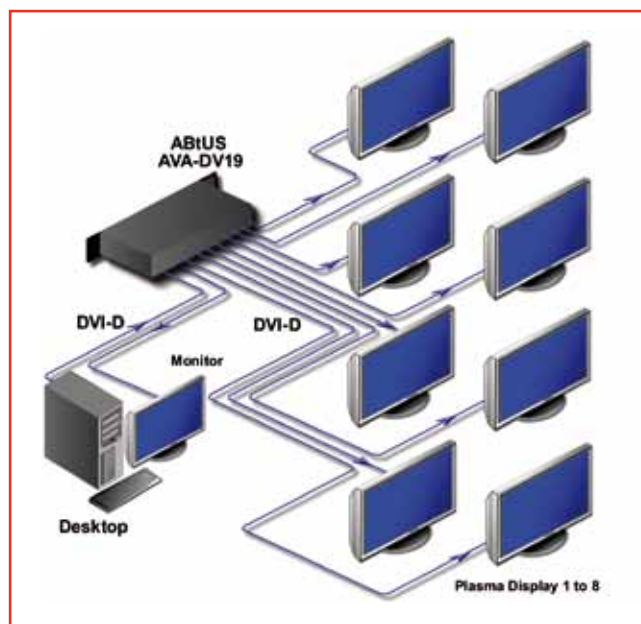

Gama de productos Distribuidores:

- AVA-DV12 1:2 Distribuidor y Amplificador DVI-D.
- AVA-DV19 1:9 Distribuidor y Amplificador DVI-D.