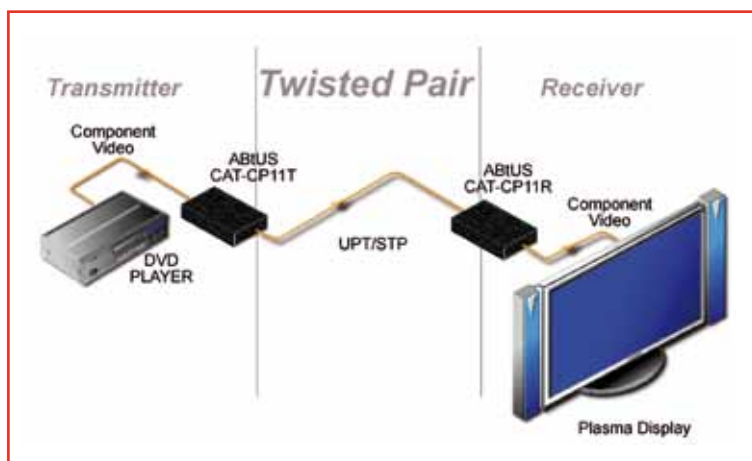

Gama de productos:

- **CAT-CP11T** 1:1 Transmisor de Vídeo por Componentes por CAT-5.
- **CAT-CP11R** 1:1 Receptor de Vídeo por Componentes por CAT-5.