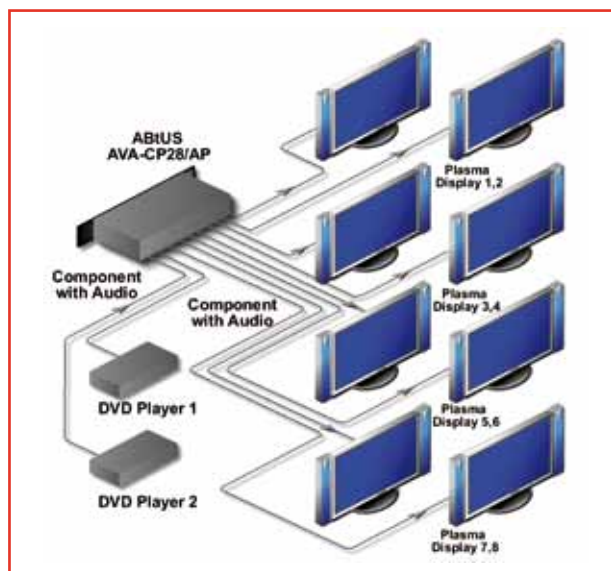

Gama de productos Distribuidores:

1. **AVA-CP24/AP** 2:1x4 Transmisor, Distribuidor y Selector con control externo de Vídeo por componentes / Audio estéreo.
   AVA-CP28/AP 2:1x8 Transmisor, Distribuidor y Selector con control externo de Vídeo por componentes / Audio estéreo.

Dispositivo inalámbrico para presentaciones

wePresent 9

Sistema de presentaciones inalámbrico de alta velocidad para proyecciones, con capacidad de proyección de vídeo HD de 1080p en pantalla grande. Posee un panel de control de conferencias que permite, mediante un sencillo interfaz web, que los moderadores de mesas redondas, conferencias, aulas, etc. puedan seleccionar de forma ágil, la señal que se proyecta desde múltiples ordenadores.