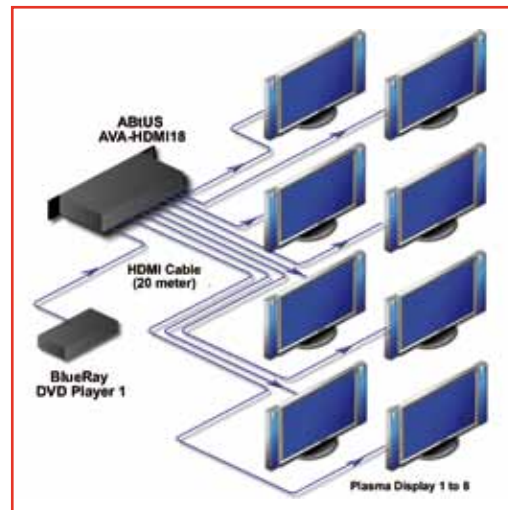

Gama de productos Distribuidores:

- AVA-HDMI14 1:4 Distribuidor HDMI
- AVA-HDMI18 1:8 Distribuidor HDMI

Gama de productos Selectores:

- AVA-HDMI21 2:1 Selector HDMI
- AVA-HDMI41 4:1 Selector HDMI
- AVA-HDMI81 8:1 Selector HDMI

Dispositivos DVI

La serie ABTUS AVA-DV contiene los distribuidores amplificados de señal DVI en alta calidad, que permiten la reproducción idéntica de la señal sin pérdida en todas sus salidas.