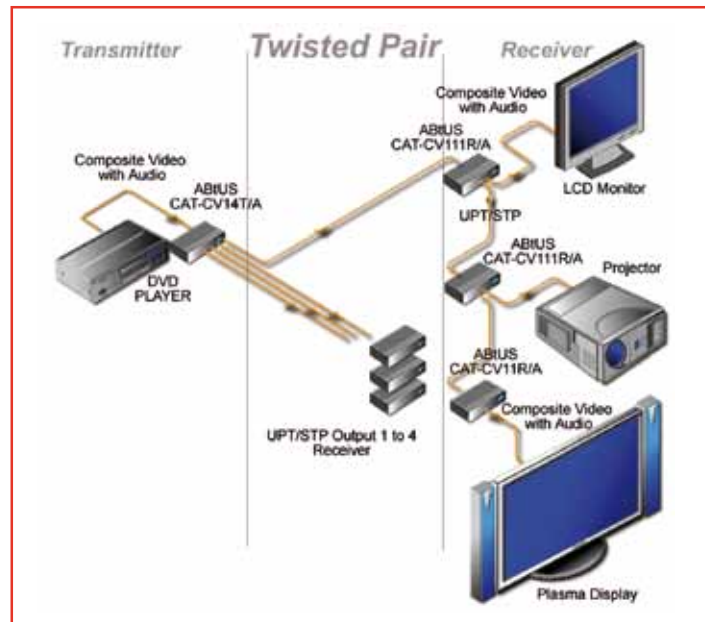

## Vídeo por componentes

Los dispositivos Serie CAT-CP de Abtus amplifican la señal de vídeo por componentes hasta 300 metros sobre cableado CAT-5e (UTP/ STP) hasta el receptor CAT-CP11R sin ninguna pérdida en la calidad de la señal. Gracias al uso del CAT-5, los profesionales audiovisuales disponen de una mayor flexibilidad y un menor coste, a la hora de realizar sus instalaciones.

#### Gama de productos:

- CAT-CP11T** 1:1 Transmisor de Vídeo por Componentes por CAT-5.
- CAT-CP11R** 1:1 Receptor de Vídeo por Componentes por CAT-5.

## Vídeo compuesto

La serie de ABTUS CAT-CV son receptores de señal de vídeo compuesto y audio sobre CAT-5e (UTP/STP) para el receptor CAT-CV11R/A sin ninguna pérdida de la calidad de la señal. Gracias al uso del CAT-5, los profesionales audiovisuales disponen de una mayor flexibilidad y un menor coste, a la hora de realizar sus instalaciones.

## RGB

ABTUS CAT-RGB es un Sistema Transmisor/ Amplificador/ Distribuidor que permite que cualquier señal de vídeo RGB/audio estéreo pueda ser enviada a múltiples pantallas y a largas distancias sobre cables CAT-5 (hasta 300 metros de extremo a extremo). Soporta resoluciones desde VGA [640x480] hasta WUXGA [1920x1200]. Su receptor incorpora estabilización y una mejora en el control del brillo así como en los ajustes RGB Skew Compensation. Esto mejora la señal a través del cable CAT-5, permitiendo cambios individuales en los ajustes de la señal R, G y B para que las imágenes se superpongan correctamente. También viene con memoria y funciones de bloqueo cuando está correctamente ajustado.