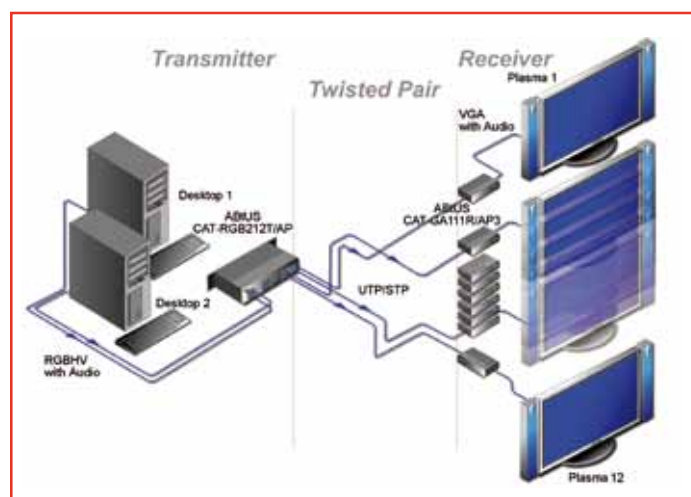

Gama de productos:

- **CAT-RGB212T/AP** 2:1x12 Transmisor, Selector y Distribuidor de RGB y Audio estéreo por CAT-5.
- **CAT-RGB224T/AP** 2:1x24 Transmisor, Selector y Distribuidor de RGB y Audio estéreo por CAT-5.