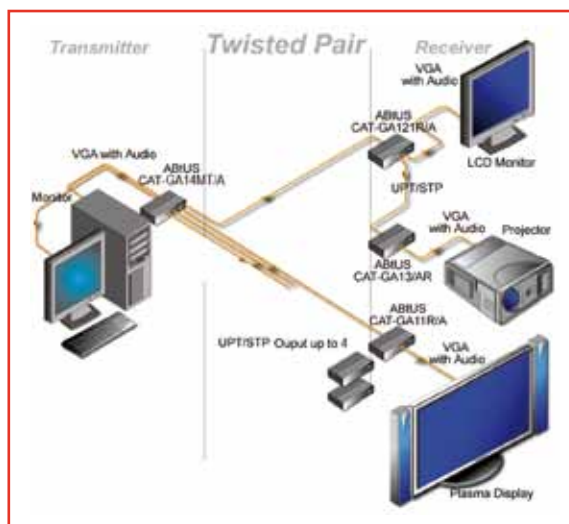

## Cat-5 extender

### VGA

La serie Abtus Cat-Ga son conversores-transmisor-receptores de señal VGA y audio estéreo sobre CAT-5e /CAT-6 (UTP/STP). Su receptor incorpora estabilización y una mejora en el control del brillo así como mejorando los ajustes RGB Skew Compensation y los ajustes EQ, dando al receptor la habilidad de enriquecer el brillo y la nitidez de las imágenes de vídeo. Esto mejora el señal a través del cable CAT-5 con cambios en ajustes del señal R, G y B individualmente. También viene con memoria y funciones de bloqueo cuando está correctamente ajustado.

#### Gama de productos:

- CAT-GA11T/A** 1:1 Transmisor VGA y Audio estéreo por CAT-5.
- CAT-GA14MT/A** 1:4 Transmisor y Distribuidor VGA y Audio estéreo por CAT-5 con salida de monitor.
- CAT-GA11R/A** 1:1 Receptor VGA y Audio estéreo por CAT-5.
- CAT-GA11MT/AP3** 1:1 Transmisor VGA y Audio estéreo por CAT-5 con salida de monitor.
- CAT-GA111R/AP3** 1:1 Receptor VGA y Audio estéreo por CAT-5 con conector Loop Out y Skew Control.
- CAT-GA11R/AP3** 1:1 Receptor VGA y Audio estéreo por CAT-5 con Skew Control.

## Vídeo por componentes

Los dispositivos Serie CAT-CP de Abtus amplifican la señal de vídeo por componentes hasta 300 metros sobre cableado CAT-5e (UTP/ STP) hasta el receptor CAT-CP11R sin ninguna pérdida en la calidad de la señal. Gracias al uso del CAT-5, los profesionales audiovisuales disponen de una mayor flexibilidad y un menor coste, a la hora de realizar sus instalaciones.