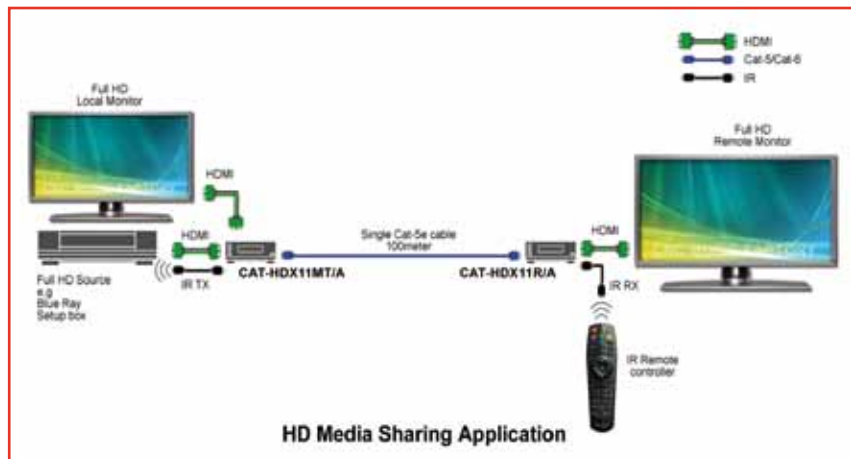

Gama de productos:

CAT-HDX11MT/A Transmisor HDMI sobre CAT-5e con IR y RS-232.

CAT-HDX11R/A Receptor HDMI sobre CAT-5e con IR y RS-232.

Amplificadores distribuidores y selectores Abtus

Dispositivos VGA

La serie ABTUS AVA-GA son amplificadores de distribución y selectores amplificados de alta calidad, especialmente dedicados a los profesionales AV, quienes requieren alta fiabilidad en sus instalaciones.