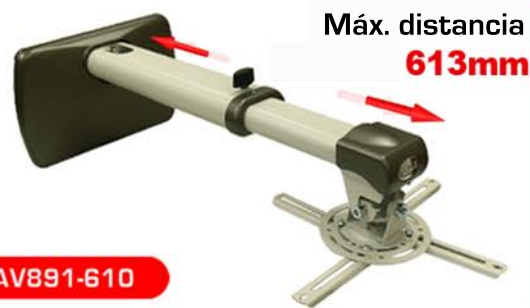

SOPORTE DE PARED

Para Proyector de Corta Distancia

AV891-610
AV891-1500

Distancia de proyección
432mm to 613mm

Inclinación/Giro
Proyector

+/- 20°

Peso máximo

Max. 10kg

- Instalación fácil y rápida
- Soporte de pared Universal
- Kit de montaje incluido
- Brazo extensible desde:
Min 432mm a Max 613mm desde la pared (AV891-610)
Min 901mm a Max 1.515mm desde la pared (AV891-1500)
- Construido en acero
- Gestión del cableado