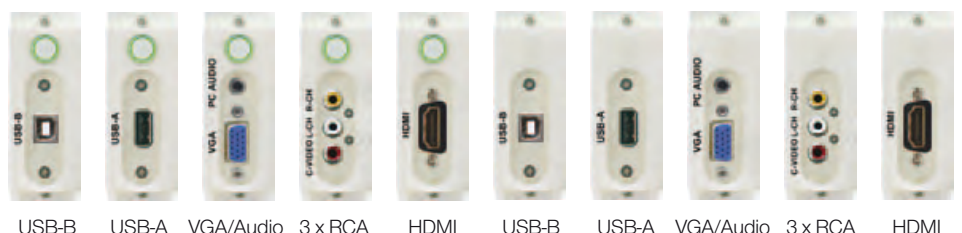

Soluciones para instalaciones en aulas multimedia

Cajas de conexión modulares Abtus

Diseñadas para una instalación y sin complicaciones, estos paneles modulares vienen con un botón de control opcional, extremadamente fácil de usar y excepcionalmente eficaz. Tienen exactamente lo necesario para las salas audiovisuales. Los botones permiten el rápido control con una simple pulsación. Una pulsación larga permite a los usuarios activar o desactivar el proyector o la pantalla, mientras que una pulsación corta cambiará la pantalla de presentación.

HDMI hasta 25m

Display Port

USB-B

USB-A

VGA/Audio

3 x RCA

HDMI

3-Pin Plug

HDMI + USB-B + VGA

2 x Mic XLR

Mic XLR

Altavoces

Serie IFP-700 Paneles modulares. Tamaño: 86 x 86 mm.

Con control

Sin control

USB-B

USB-A

VGA/Audio

3 x RCA

HDMI

USB-B

USB-A

VGA/Audio

3 x RCA