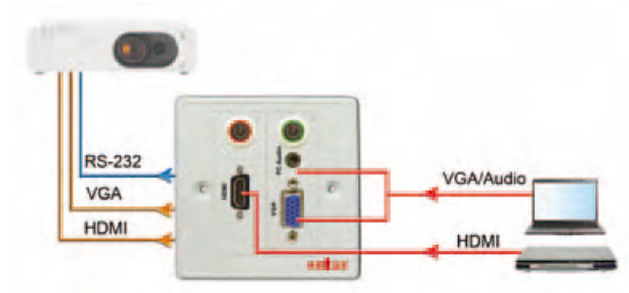

Soluciones para instalaciones en aulas multimedia

Cajas de conexión modulares Abtus

Diseñadas para una instalación y sin complicaciones, estos paneles modulares vienen con un botón de control opcional, extremadamente fácil de usar y excepcionalmente eficaz. Tienen exactamente lo necesario para las salas audiovisuales. Los botones permiten el rápido control con una simple pulsación. Una pulsación larga permite a los usuarios activar o desactivar el proyector o la pantalla, mientras que una pulsación corta cambiará la pantalla de presentación.

Serie IFP-600 Paneles modulares contruidos en metal.

Paneles para 1 módulo.
Tamaño: 86 x 86 mm

Paneles para 2 módulos.
Tamaño: 86 x 86 mm

Paneles para 4 módulos.
Tamaño: 86 x 146 mm

Con control

Buffer incorporado

Sin control

Display Port

USB-B

USB-A

VGA/Audio

3 x RCA

HDMI

Display Port a VGA

HDMI + USB-B + VGA

2 x Mic XLR

Mic XLR

Altavoces

Serie IFP-700 Paneles modulares. Tamaño: 86 x 86 mm.

Con control

Sin control

USB-B