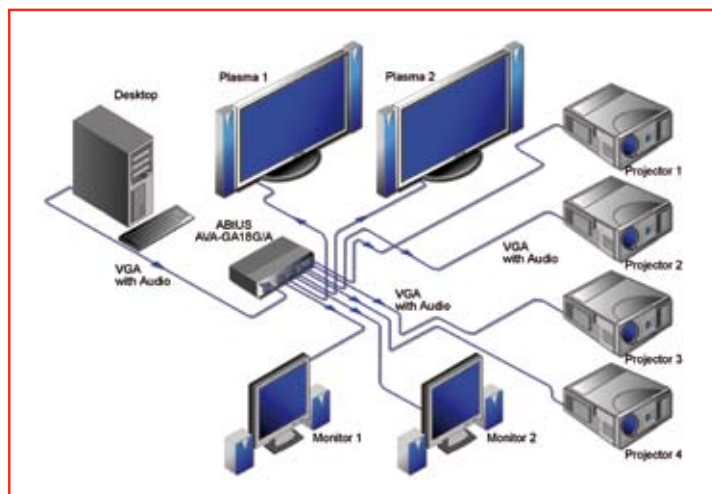

Gama de productos Distribuidores:

AVA-GA12N/A2 1:2 Amplificador Digital y Distribuidor VGA con Audio.

AVA-GA14G/A 1:4 Amplificador Digital y Distribuidor VGA con Audio.

AVA-GA18G/A 1:8 Amplificador Digital y Distribuidor VGA con Audio.

AVA-GA116G 1:16 Amplificador Digital VGA.

Gama de productos Selectores:

AVA-GA 24G/A & 24G/AP 2:1x4 Amplificador, Distribuidor y Selector digital VGA con Audio estéreo (*AP: con puerto de control externo com).

AVA-GA 28G/A & 28G/AP 2:1x8 Amplificador, Distribuidor y Selector digital VGA con Audio estéreo (*AP: con puerto de control externo com).

AVA-GA 82G/A & 82G/AP 8:1x2 Amplificador, Distribuidor y Selector digital VGA con Audio estéreo (*AP: con puerto de control externo com).