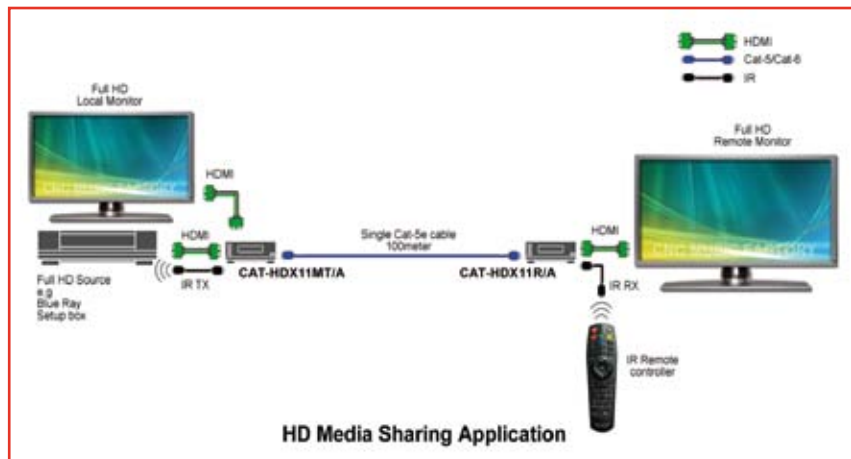

HDMI

Los equipos de transmisión de señal HDMI permiten ampliar los sistemas de entretenimiento por toda la casa hasta 100m de distancia. Soportan resoluciones hasta 1900x1200 y vídeo hasta 1080p. El sonido que transmiten es estéreo digital y surround 7.1. También están preparados para transmitir la señal IR de los mandos a distancia entre los equipos y pueden ser gestionados mediante protocolo RS232.

Modelo: CAT-HDX11MT/A

Modelo: CAT-HDX11R/A

Gama de productos:

CAT-HDX11MT/A Transmisor HDMI sobre CAT-5e con IR y RS-232.

CAT-HDX11R/A Receptor HDMI sobre CAT-5e con IR y RS-232.

Amplificadores distribuidores y selectores Abtus

Dispositivos VGA

La serie ABTUS AVA-GA son amplificadores de distribución y selectores amplificados de alta calidad, especialmente dedicados a los profesionales AV, quienes requieren alta fiabilidad en sus instalaciones.