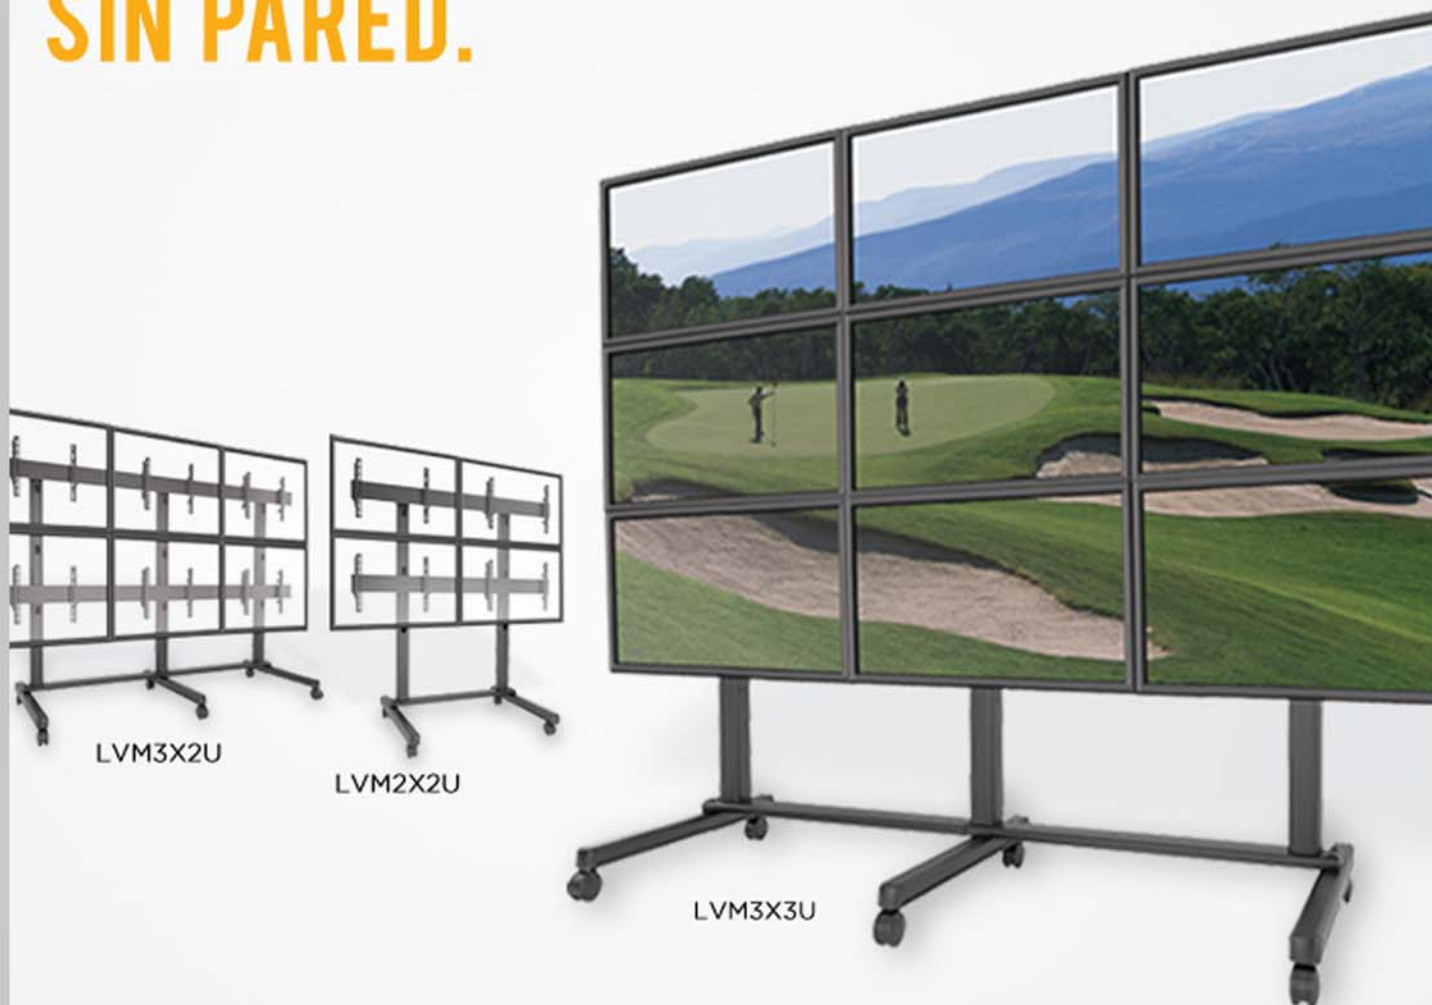

## CREAMOS VIDEOWALLS MÓVILES - SIN PARED.

La nueva solución de soportes Freestanding de la serie Fusion® de Chief hace posible montar videowalls en lugares destacados para necesidades puntuales de cartelería digital, o cuando el montaje sobre pared no es una opción.

Hay tres configuraciones disponibles y se pueden combinar con diferentes accesorios que permiten crear videowalls espectaculares de hasta tres monitores de altura y número ilimitado de longitud.

- Compatible con monitores de 40-65"
- Micro ajustes ControlZone™ de altura y nivelado
- Ajuste de desplazamiento lateral y plomada
- Organizador de cableado integrado