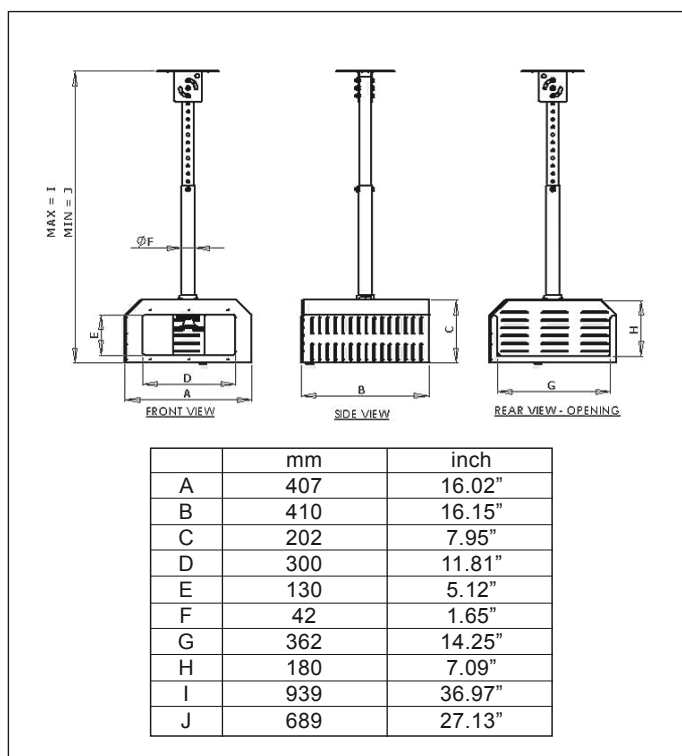

AV820

CAJA ANTIVANDÁLICA PARA PROYECTOR

DESCRIPCIÓN

AV820 cierra completamente el proyector en una caja de acero para prevenir robos, así como acciones de vandalismo. Es una solución muy segura para las escuelas, para áreas abiertas, para salas, etc. para evitar costes innecesarios o molestias causadas por robos de proyectores.

CARACTERÍSTICAS

- Instalación rápida y sencilla.
- Adaptable al soporte de techo para proyector AV815 (opcional).
- Construcción enteramente de acero.
- Tamaño universal para ajustarse a muchos proyectores.
- Lentes derecha/centro/izquierda.
- Los agujeros permiten una ventilación adecuada.

ESPECIFICACIONES TÉCNICAS

- TAMAÑO DEL PROYECTOR:** Hasta 300 x 250 x 100 mm
- DIMENSIONES:** 407 x 410 x 202 mm
- DISTANCIA DESDE LA PARED:** 510 mm
- CAPACIDAD DE CARGA:** 7 Kg
- OPCIÓN DE COLOR:** Negro