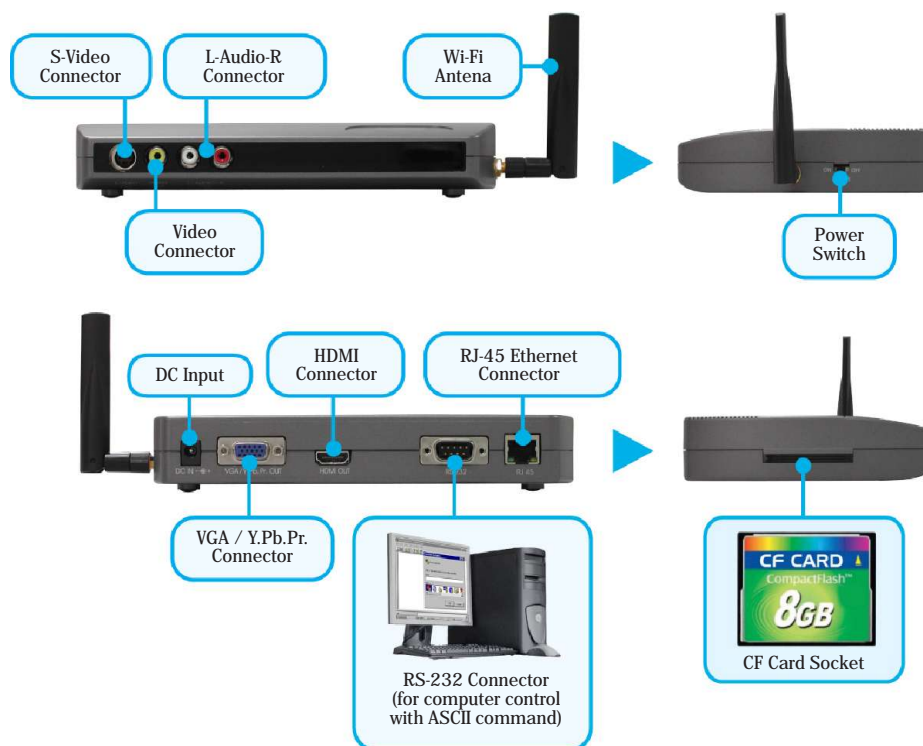

CONEXIONES