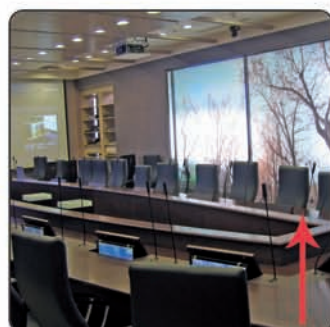

ELEVADOR DE PANTALLAS LCD

AV901

Inclinación trasera: 18°

Apto para 17"- 20"

Monitores planos LCD
(Vesa Standard 75 x 75 / 100 x 100)

Capacidad de elevación

11Kg (24lbs)

Recorrido

500mm Máx.

Ajustable

Las funciones de elevación e inclinación se ajustan fácilmente con los botones del panel de control

Nota: armario de madera no incluido

imaginArt