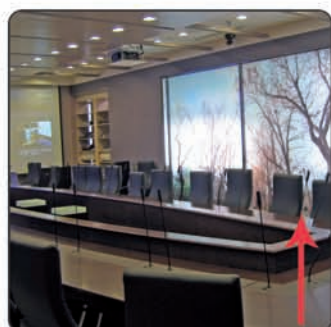

ELEVADOR DE PANTALLAS LCD

AV901

Inclinación trasera: 18°

Apto para 17"- 20"

Monitores planos LCD
(Vesa Standard 75 x 75 / 100 x 100)

Capacidad de elevación

11Kg (24lbs)

Recorrido

500mm Máx.

Ajustable

Las funciones de elevación e inclinación se ajustan fácilmente con los botones del panel de control

Nota: armario de madera no incluido

imaginArt