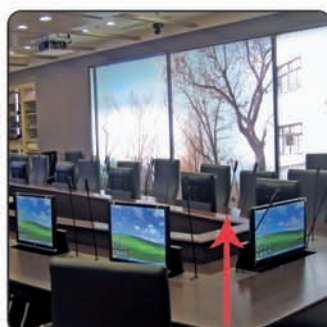

ELEVADOR DE PANTALLAS LCD

AV901

Inclinación trasera: 18°

Apto para 17"- 20"

Monitores planos LCD
(Vesa Standard 75 x 75 / 100 x 100)

Capacidad de elevación

11Kg (24lbs)

Recorrido

500mm Máx.

Ajustable

Las funciones de elevación e inclinación se ajustan fácilmente con los botones del panel de control

Nota: armario de madera no incluido

imaginArt