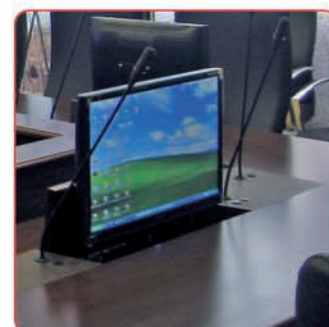

ELEVADOR DE PANTALLAS LCD

AV901

Inclinación trasera: 18°

Apto para 17"- 20"

Monitores planos LCD
(Vesa Standard 75 x 75 / 100 x 100)

Capacidad de elevación

11Kg (24lbs)

Recorrido

500mm Máx.

Ajustable

Las funciones de elevación e inclinación se ajustan fácilmente con los botones del panel de control

Nota: armario de madera no incluido

imaginArt