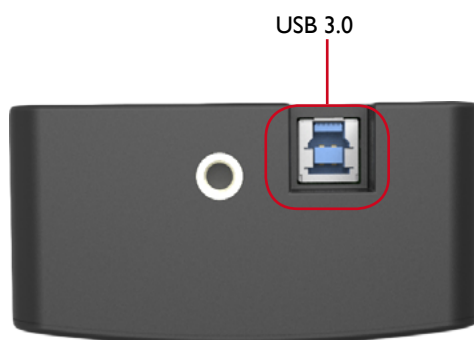

Conexiones Entrada/Salida

Lumens^{TM}
Brilliance by Design

www.MyLumens.com

Importado en España por

imaginArt

Pujades 273-275 · 08005 · Barcelona
93 292 07 70 · imaginart@imaginart.es
www.imaginart.es