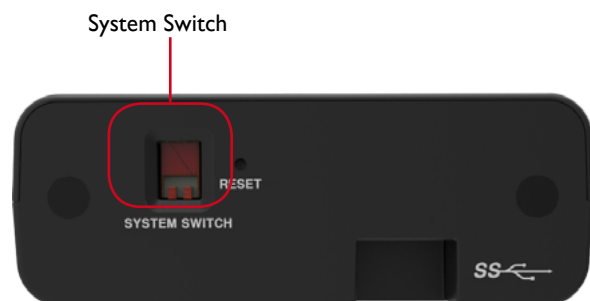

Conexiones Entrada/Salida

Lumens^{TM}
Brilliance by Design

www.MyLumens.com

Importado en España por

imaginArt

Pujades 273-275 · 08005 · Barcelona
93 292 07 70 · imaginart@imaginart.es
www.imaginart.es