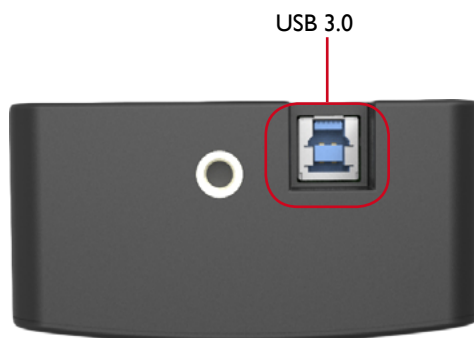

Conexiones Entrada/Salida

Lumens^{TM}
Brilliance by Design

www.MyLumens.com

Importado en España por

imaginArt

Pujades 273-275 · 08005 · Barcelona
93 292 07 70 · imaginart@imaginart.es
www.imaginart.es