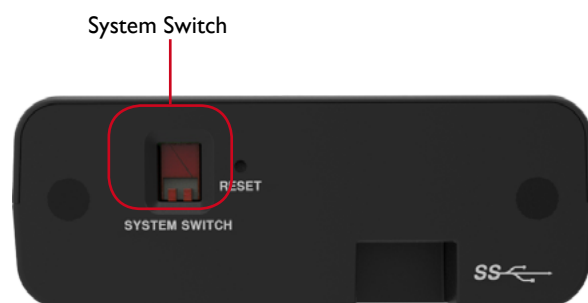

Conexiones Entrada/Salida

Lumens^{TM}
Brilliance by Design

www.MyLumens.com

Importado en España por

imaginArt

Pujades 273-275 · 08005 · Barcelona
93 292 07 70 · imaginart@imaginart.es
www.imaginart.es