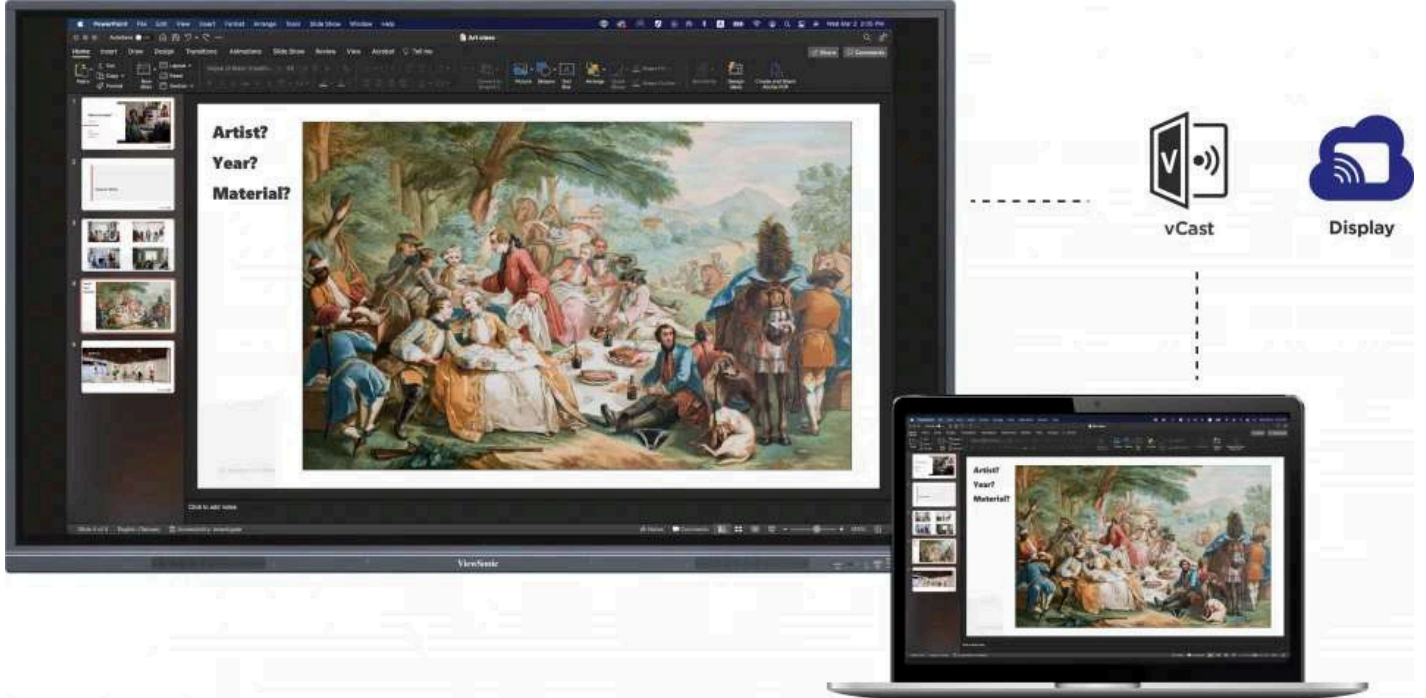

Experiencia de Escritura Natural para una Colaboración Intuitiva

Diseñadas para compartir ideas y fomentar la colaboración entre estudiantes, las pantallas interactivas ViewBoard Serie 33 incorporan la tecnología Ultra-Fine Touch de 40 puntos y la función de lápiz táctil de doble punta. Disfruta de una experiencia de escritura natural alternando la punta del doble lápiz para cambiar fácilmente de color y grosor.

Una Perfecta Integración para Tus Lecciones Interactivas

Las pantallas interactivas ViewBoard Serie 33 incluyen el paquete de software myViewBoard, ofreciendo a los profesores opciones didácticas avanzadas y potentes herramientas de gestión de dispositivos para los administradores informáticos. Prepara, guarda y comparte sin problemas material didáctico en múltiples plataformas en un instante.

Whiteboard

MÁS INFORMACIÓN

Presenta Directamente desde tu Dispositivo de Forma Inalámbrica

Disfruta de la facilidad de compartir la pantalla de forma inalámbrica, rápida y sin interrupciones. myViewBoard Display ofrece una transmisión instantánea basada en el navegador, ideal para presentaciones y usuarios invitados, mientras que la aplicación vCast amplía aún más estas funciones, ofreciendo a los educadores funciones avanzadas como dividir, ampliar y agrupar la pantalla para aumentar las oportunidades de enseñanza.