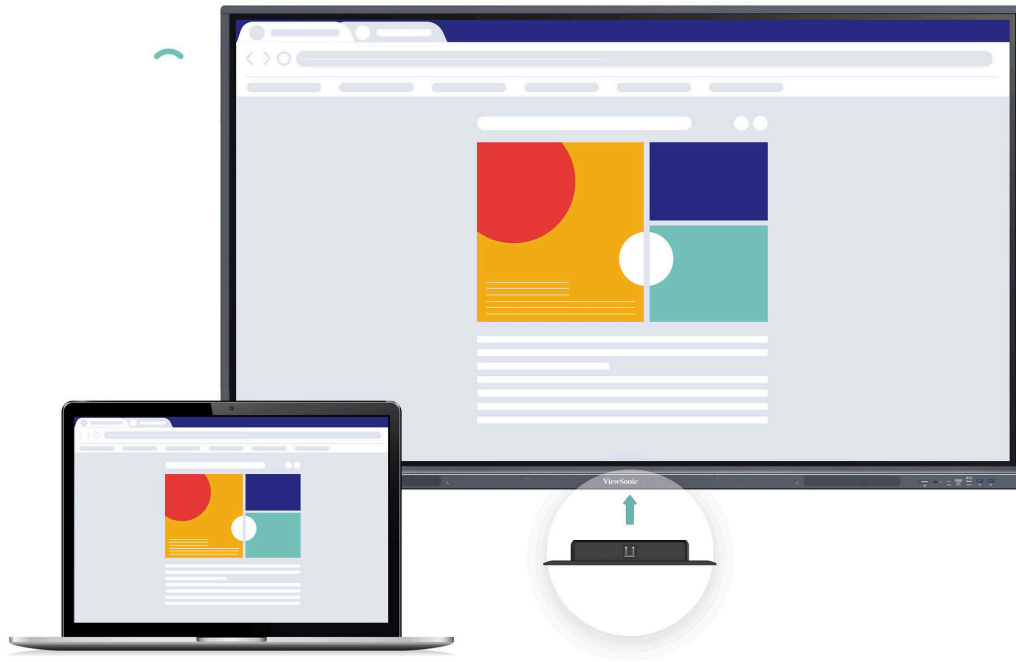

Experiencia de Escritura Natural para una Colaboración Intuitiva

Diseñadas para compartir ideas y fomentar la colaboración entre estudiantes, las pantallas interactivas ViewBoard Serie 33 incorporan la tecnología Ultra-Fine Touch de 40 puntos y la función de lápiz táctil de doble punta. Disfruta de una experiencia de escritura natural alternando la punta del doble lápiz para cambiar fácilmente de color y grosor.

Una Perfecta Integración para Tus Lecciones Interactivas

Las pantallas interactivas ViewBoard Serie 33 incluyen el paquete de software myViewBoard, ofreciendo a los profesores opciones didácticas avanzadas y potentes herramientas de gestión de dispositivos para los administradores informáticos. Prepara, guarda y comparte sin problemas material didáctico en múltiples plataformas en un instante.

Whiteboard

MÁS INFORMACIÓN

Presenta Directamente desde tu Dispositivo de Forma Inalámbrica

Disfruta de la facilidad de compartir la pantalla de forma inalámbrica, rápida y sin interrupciones. myViewBoard Display ofrece una transmisión instantánea basada en el navegador, ideal para presentaciones y usuarios invitados, mientras que la aplicación vCast amplía aún más estas funciones, ofreciendo a los educadores funciones avanzadas como dividir, ampliar y agrupar la pantalla para aumentar las oportunidades de enseñanza.

Rápida Conectividad Inalámbrica

Puedes incorporar a las pantallas interactivas ViewBoard Serie 33 un módulo Wi-Fi opcional para disponer de acceso continuo a Internet y ver vídeos o navegar por recursos en línea en un entorno libre. Además, las pantallas interactivas ViewBoard pueden utilizarse como Hotspots para proporcionar una conexión a Internet estable e inalámbrica en el aula.