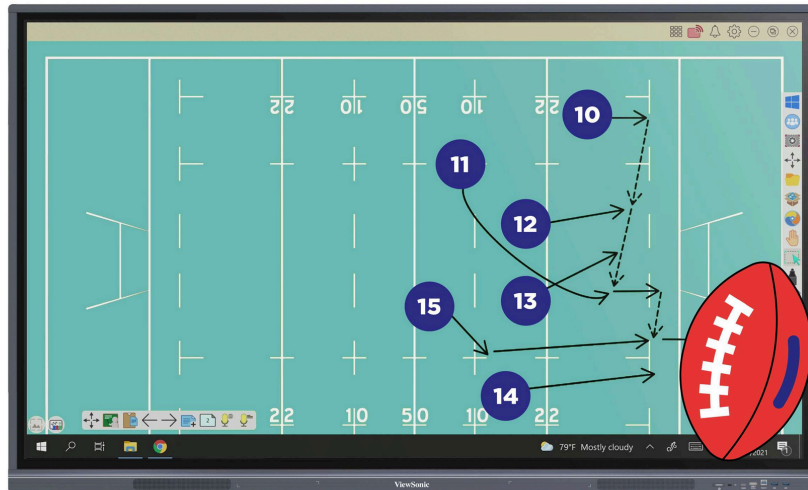

Experiencia de Escritura Natural para una Colaboración Intuitiva

Diseñadas para compartir ideas y fomentar la colaboración entre estudiantes, las pantallas interactivas ViewBoard Serie 33 incorporan la tecnología Ultra-Fine Touch de 40 puntos y la función de lápiz táctil de doble punta. Disfruta de una experiencia de escritura natural alternando la punta del doble lápiz para cambiar fácilmente de color y grosor.

Una Perfecta Integración para Tus Lecciones Interactivas

Las pantallas interactivas ViewBoard Serie 33 incluyen el paquete de software myViewBoard, ofreciendo a los profesores opciones didácticas avanzadas y potentes herramientas de gestión de dispositivos para los administradores informáticos. Prepara, guarda y comparte sin problemas material didáctico en múltiples plataformas en un instante.

Whiteboard

MÁS INFORMACIÓN

Presenta Directamente desde tu Dispositivo de Forma Inalámbrica

Disfruta de la facilidad de compartir la pantalla de forma inalámbrica, rápida y sin interrupciones. myViewBoard Display ofrece una transmisión instantánea basada en el navegador, ideal para presentaciones y usuarios invitados, mientras que la aplicación vCast amplía aún más estas funciones, ofreciendo a los educadores funciones avanzadas como dividir, ampliar y agrupar la pantalla para aumentar las oportunidades de enseñanza.