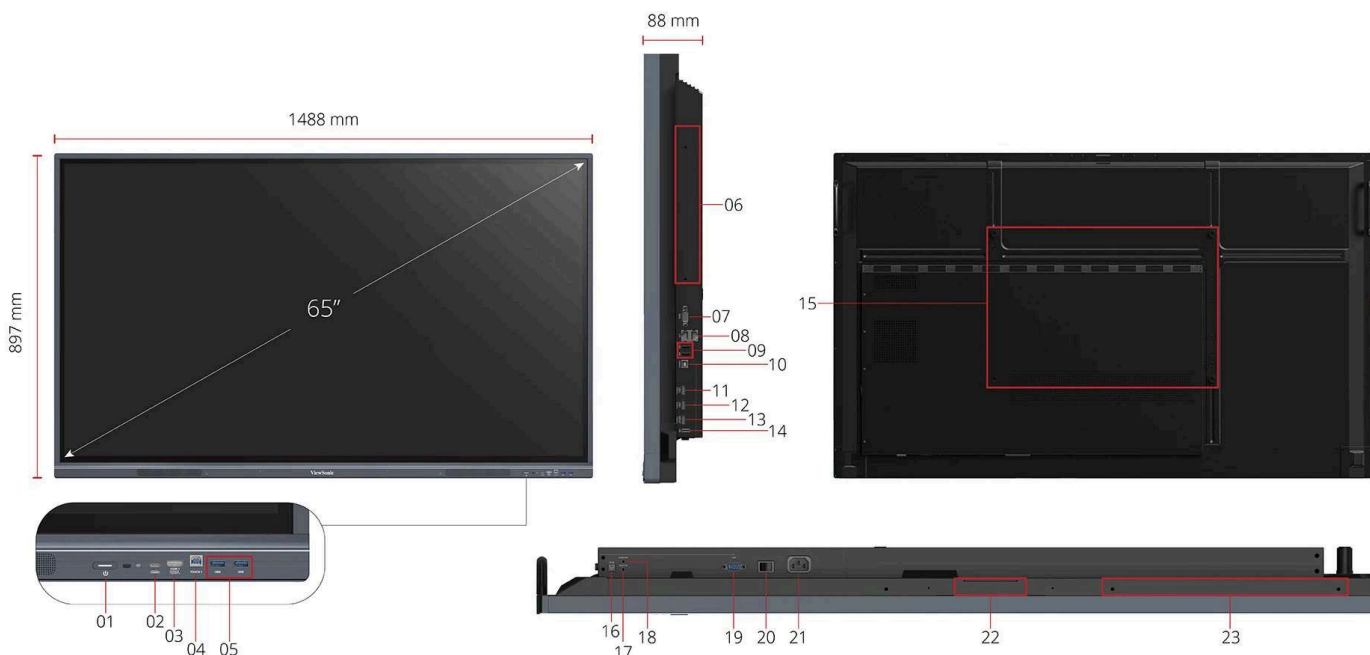

E/S

1. POWER ON/OFF
2. USB C
3. HDMI 1
4. TOUCH 1
5. USB 3.0x2
6. OPS Slot

7. RS-232
8. LAN
9. USB 2.0x2
10. TOUCH 2
11. HDMI 2
12. HDMI 3

13. HDMI OUT
14. USB
15. VESA® Wall Mount (600x400mm)
16. SPDIF
17. AUDIO in
18. AUDIO out

19. VGA
20. Power On/OFF
21. AC IN
22. Wi-Fi Slot
23. Sensor Mount

ESPECIFICACIONES

Display

Tamaño del panel: 65"
Tipo de panel: TFT LCD Module with DLED Backlight. IPS
Área de visualización (mm): 1428.48(H) × 803.52(V) (64.5" diagonal)
Relación de aspecto: 16:9
Resolución: UHD 3840x2160(Pixels)
Colors: 1.07B colors
Brillo: 450 nits
Relación de contraste: 5000:1 (max. with DCR enabled)
Tiempo de respuesta: 8ms
Ángulos de visión: H=178, V=178
Vida útil de la retroiluminación: 50,000 Hours (8 hours of use per day)
Tratamiento de superficies: Hardness: 7H Anti-glare coating
Orientación: Landscape

Plataforma

Procesador: Quad-core ARM Cortex (A55*4)
RAM: 4GB DDR4 / 8GB DDR4 (-G)
Almacenamiento: 32 GB / 128 GB (-G)

Touch

Tipo/Tecnología: Ultra Fine Touch Technology
Puntos táctiles: 40 points touch