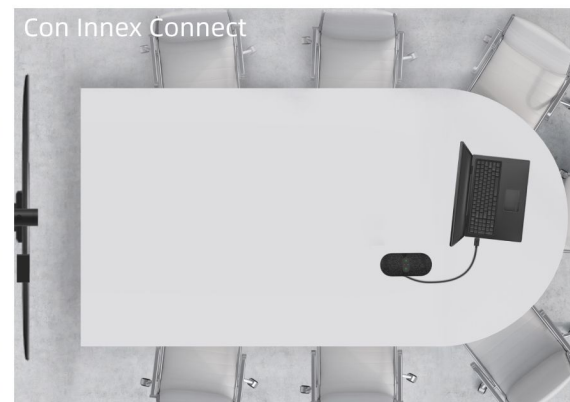

## Sistema de conferencias inalámbrico con transmisión de cámara y altavoz integrado

Presentando Innex Connect: el sistema de conferencias inalámbrico todo en uno con soporte completo para BYOD. Conecta tu portátil al altavoz y accede de forma inalámbrica a la pantalla y la cámara de la sala de reuniones. Simplifica la configuración de tus conferencias y elimina la molestia de los cables y los controladores.

### Transmisión de cámara

Conecta tu cámara de conferencias sin necesidad de un cable largo. Accede fácilmente al video 1080P de forma inalámbrica desde tu asiento y mantén tu espacio de videoconferencia libre de desorden.

### Conectar y usar

No se requieren controladores ni software con Innex Connect, lo que hace que las videoconferencias inalámbricas sean tan fáciles como conectar y usar.

### Mejora de la voz

El potente altavoz y la matriz de 8 micrófonos están diseñados para mejorar la voz humana contra el ruido de fondo y proporcionar efectos de sonido envolventes para cada reunión.

Configura tu espacio de conferencias sin desorden